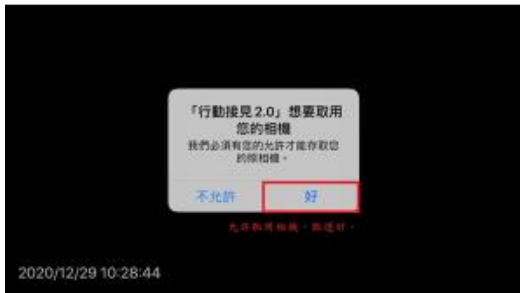

法務部矯正署花蓮監獄

行動接見操作說明 (iOS 版)

1. 時段屆時開啟手機簡訊，點擊簡訊連結。

2. 開啟網頁請求，點擊打開切換畫面

3. 切換畫面後，點擊打開，進行連線

5. 取用相機功能，點擊好

6. 取用麥克風功能，點擊好

家屬注意事項：

1. 行動接見審核簡訊通知請家屬務必保留，以作為當日接見連線使用。
2. 行動接見由家屬端透過審核簡訊中連結點連線，非由機關主動連線。
3. 接見者應於接見時出示應備證明文件供機關核對身分。經機關核對資格不符者，不得接見，並列為特殊情形說明。

法務部矯正署花蓮監獄

行動接見操作說明 (Android 版)

1. 時段屆時開啟
手機簡訊。

2. 點擊簡訊連結

3. 啟動視訊會議，
點擊紅色播放鍵啟用

家屬注意事項：