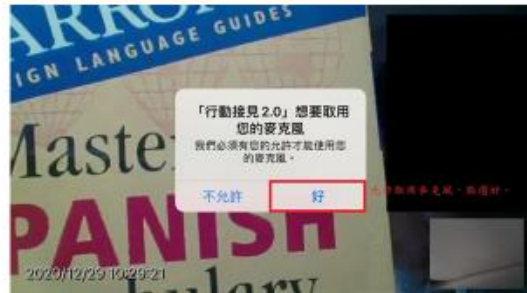

法務部矯正署花蓮監獄

行動接見操作說明 (iOS 版)

1. 時段屆時開啟手機簡訊，點擊簡訊連結。

2. 開啟網頁請求，點擊打開切換畫面

3. 切換畫面後，點擊打開，進行連線

5. 取用相機功能，點擊好

6. 取用麥克風功能，點擊好

家屬注意事項：

1. 行動接見審核簡訊通知請家屬務必保留，以作為當日接見連線使用。
2. 行動接見由家屬端透過審核簡訊中連結點連線，非由機關主動連線。
3. 接見者應於接見時出示應備證明文件供機關核對身分。經機關核對資格不符者，不得接見，並列為特殊情形說明。

法務部矯正署花蓮監獄

行動接見操作說明 (Android 版)

1. 時段屆時開啟
手機簡訊。

2. 點擊簡訊連結

3. 啟動視訊會議，
點擊紅色播放鍵啟用

家屬注意事項：