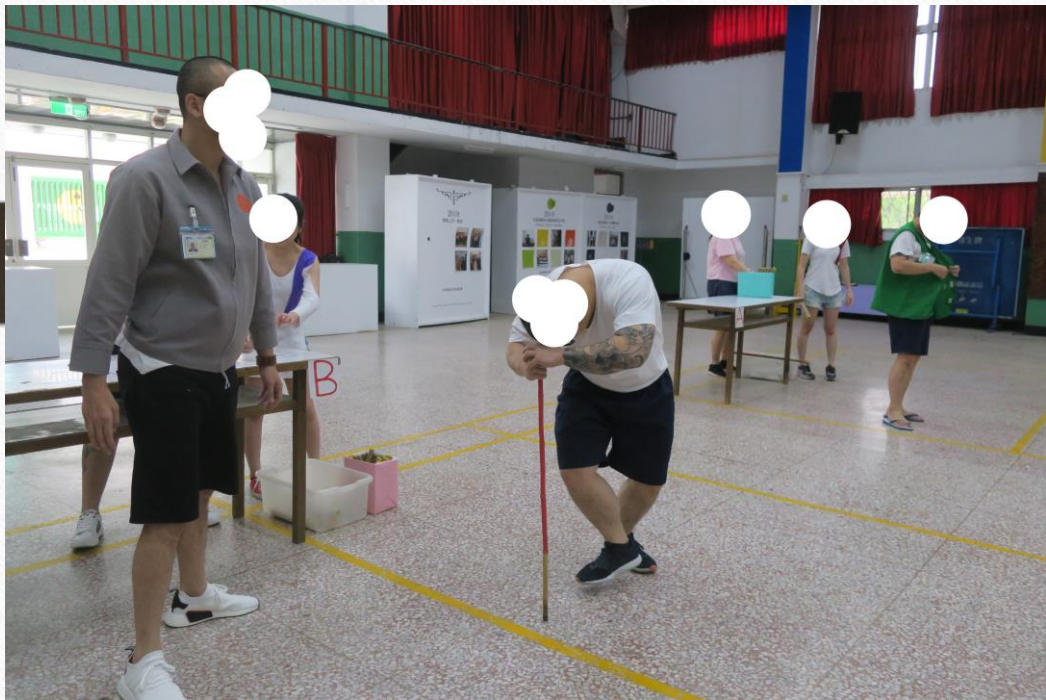

女監教區主辦疫起闖三關趣味競賽

女監教區主辦疫起闖三關趣味競賽

活動說明及示範

女監教區主辦疫起闖三關趣味競賽

猜出屁股寫的數字還要再加總！！

女監教區主辦疫起闖三關趣味競賽

抽到扇子眼神死

出運啦抽到湯匙

使用抽中的道具搬運豆子放入寶特瓶內

女監教區主辦疫起闖三關趣味競賽

天旋地轉之後互相扶持抵達終點
人生就是要相挺過難關

女監教區主辦疫起闖三關趣味競賽

女監教區主辦疫起闖三關趣味競賽

女監工作人員

女監參賽人員